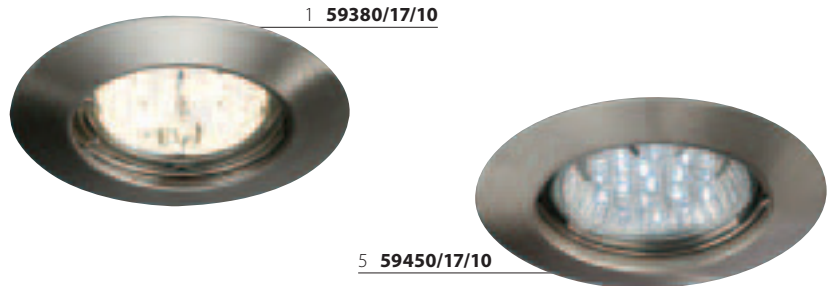

Spark

- 7 **59453/17/10**
- 8 **59453/31/10**
  3x GU10 / 1,5W LED / 230V / ☐
  ☑ IP23
  ↔ 82 / ⌀ 64 / 1 110