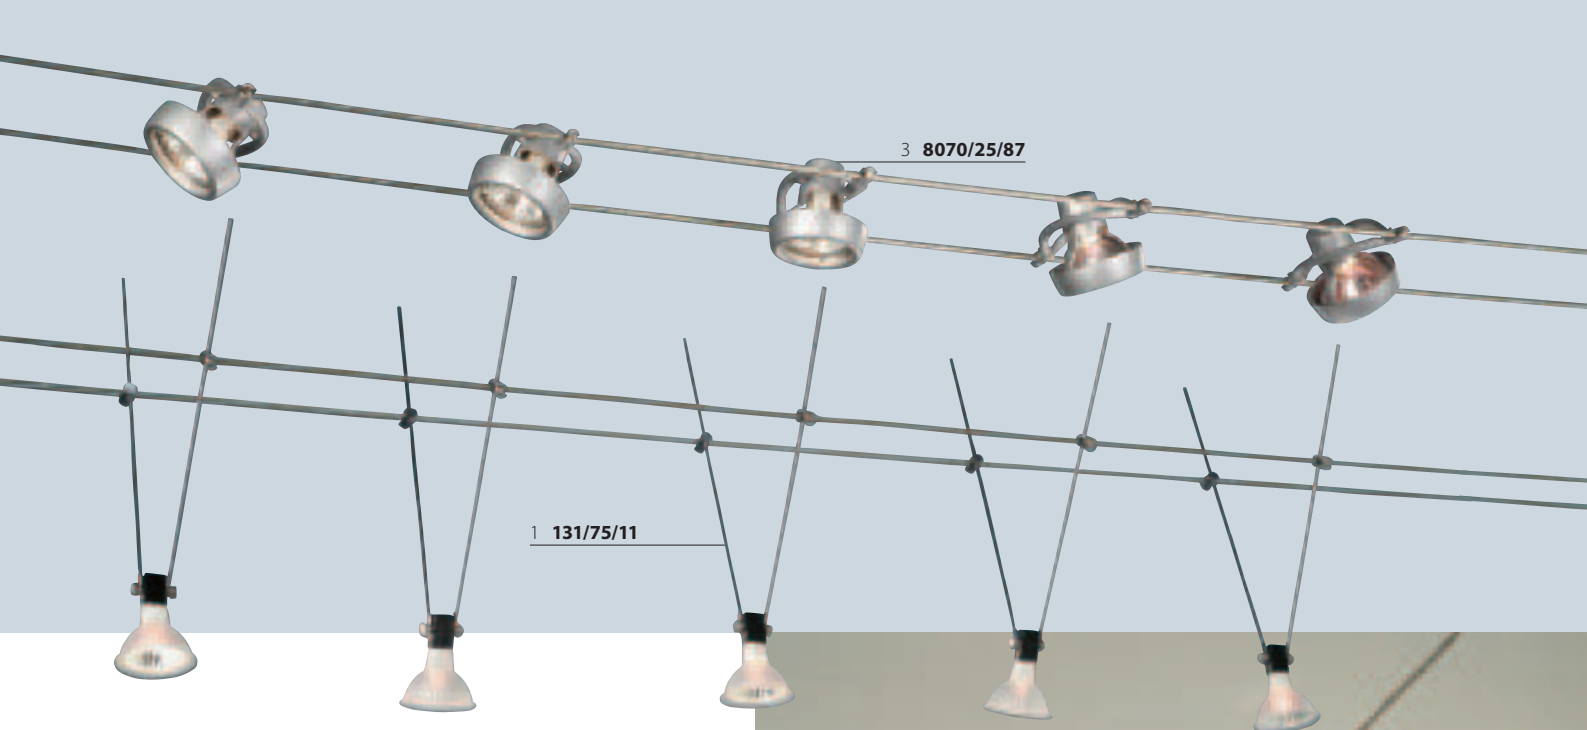

3 **72810/23/06**

1-4

1+2

3+4

4 **72810/23/17**

5 57650/87/10

**Massive**

**1 131/75/11**

5x GU 5,3 / max. 20W / □  
 □= 230V/12V  
 † 360 / ↗ 155  
 @\_ 10m

**Satellite**

**2 8060/25/87**

5x GU 5,3 / max. 20W / □  
 □= 230V/12V  
 † 95 / ↗ 155  
 @\_ 10m

**Satellite**

**3 8070/25/87**

5x GU 5,3 / max. 20W / □  
 □= 230V/12V  
 † 70 / ↗ 155  
 @\_ 10m