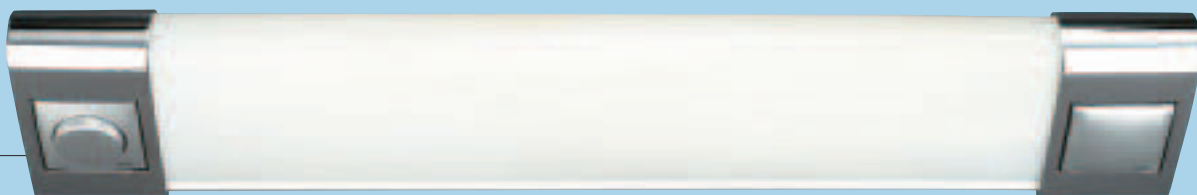

3 **34070/11/10**