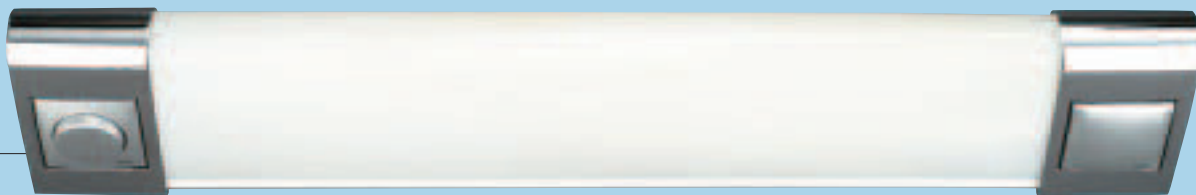

3+5

3 **34070/11/10**

1 59902/11/10

**Lake**

- 1 59902/11/10  
3x GU10 / max. 50W / 230V / □  
□ IP23  
↔ 100 / ⌀ 80 / 1 110

**Lutea**

- 2 59905/11/10
- 3 59905/17/10  
GU10 / max. 50W / 230V / □  
△ IP44  
↔ 105 / ⌀ 90 / 1 150