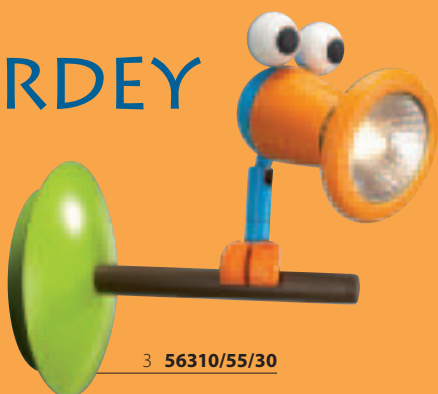

4 **56314/55/10**

4x GU10 / max. 50W / 230V / ⊕

↑ 162 / → 813 / ↗ 133

SNAKEY

2 **56303/55/10**

BIRDEY

3 **56310/55/30**

1 **56300/55/30**