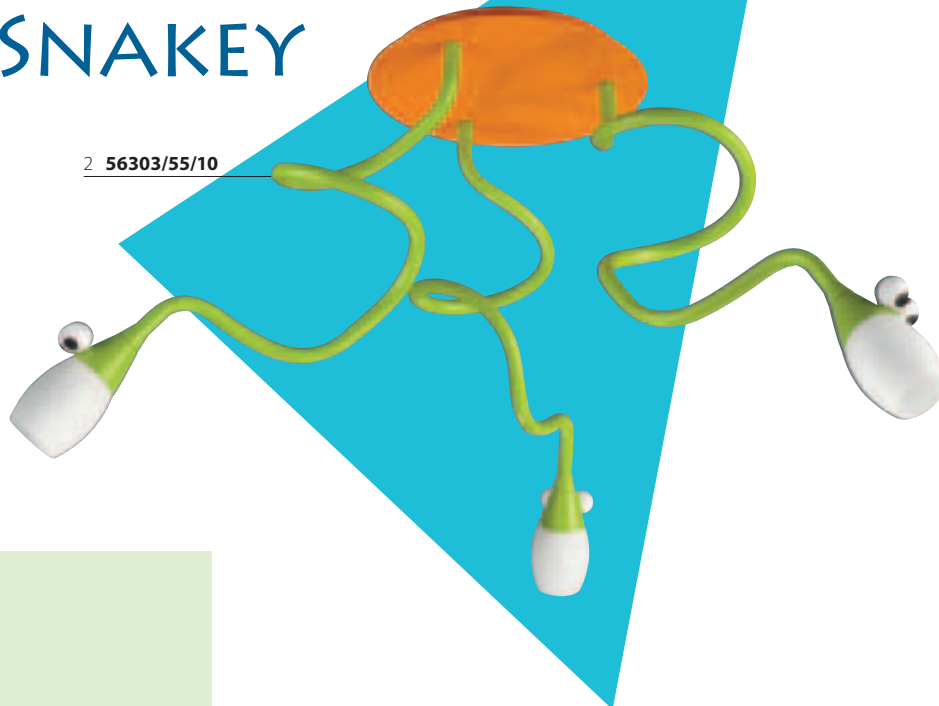

SNAKEY

2 **56303/55/10**