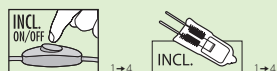

1 180 / \rightarrow 230 / \nearrow 100

Ruby

4 **43045/55/30**

G4 / max. 20W / \diamond

1 200 / \rightarrow 373 / \nearrow 103

2 **43043/55/30**

ORSO

8