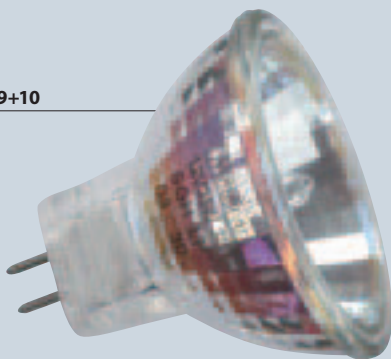

9 **22336/92/20**

GU 4 / max. 20W / 12V

10 **22336/92/35**

GU 4 / max. 35W / 12V

9+10

6→8

1 **24009/05/61**

E14 / max. 5W /  $\uparrow$  95