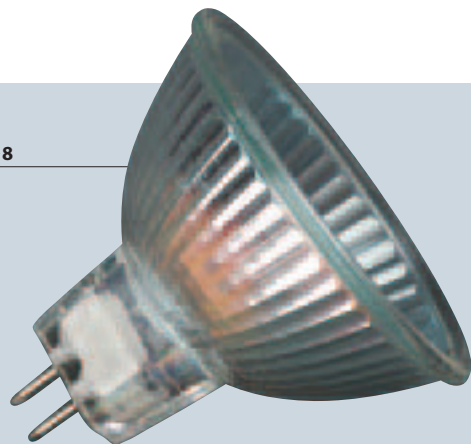

9 **22336/92/20**

GU 4 / max. 20W / 12V

10 **22336/92/35**

GU 4 / max. 35W / 12V

9+10

6→8

1 **24009/05/61**

E14 / max. 5W /  $\uparrow$  95

2 **24009/08/61**

E14 / max. 8W /  $\uparrow$  125

3 **24312/05/61**

E14 / max. 5W /  $\uparrow$  118

4 **24312/07/61**

E14 / max. 7W /  $\uparrow$  125

5 **24313/09/61**

E27 / max. 9W /  $\uparrow$  123