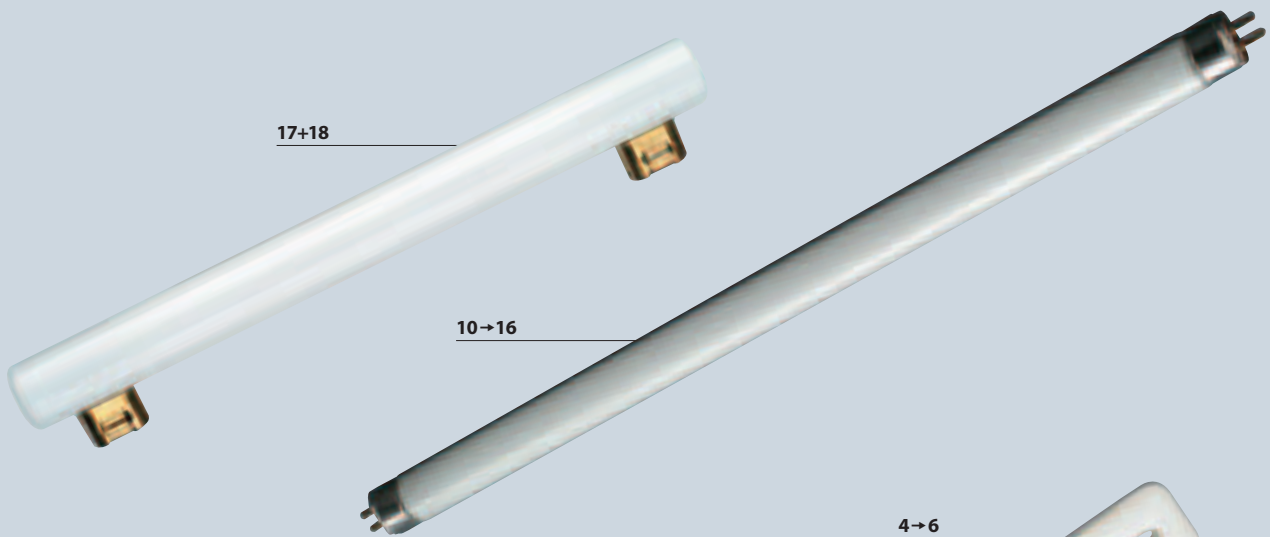

17 **24328/20/61**  
E27 / max. 20W PLCE

18 **24400/01/60**  
GU10 / 1,5W LED

15→17

13→14

18

2

1

- 1 **22300/22/33**  
G10Q / max. 22W
- 2 **22300/32/33**  
G10Q / max. 32W
- 3 **22300/40/33**  
G10Q / max. 40W
- 4 **22320/07/61**  
G23 / max. 7W
- 5 **22320/09/61**  
G23 / max. 9W
- 6 **22320/11/61**  
G23 / max. 11W
- 7 **22350/22/29**  
2GX13 / max. 22W
- 8 **22350/40/29**  
2GX13 / max. 40W
- 9 **22350/60/29**  
2GX13 / max. 60W