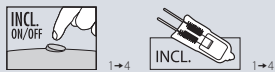

3 59704/48/10