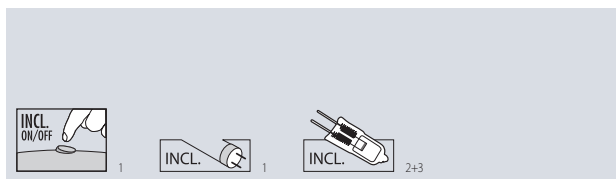

Tarragon

1 **33450/17/10**

T5 / max. 14W / ☉

↑ 60 / ↔ 600 / ↗ 150

Tarragon

2 **33451/17/10**

G4 / max. 20W / ☉

↑ 60 / ↔ 300 / ↗ 150

Tarragon

3 **33452/17/10**

2x G4 / max. 20W / ☉

↑ 60 / ↔ 600 / ↗ 150