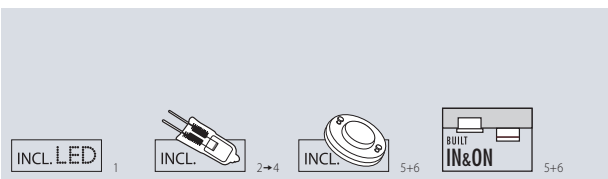

5 **59706/31/10**

6 **59706/48/10**