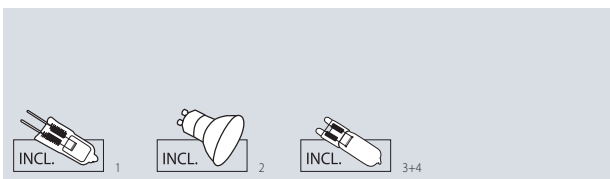

4 **33406/17/10**