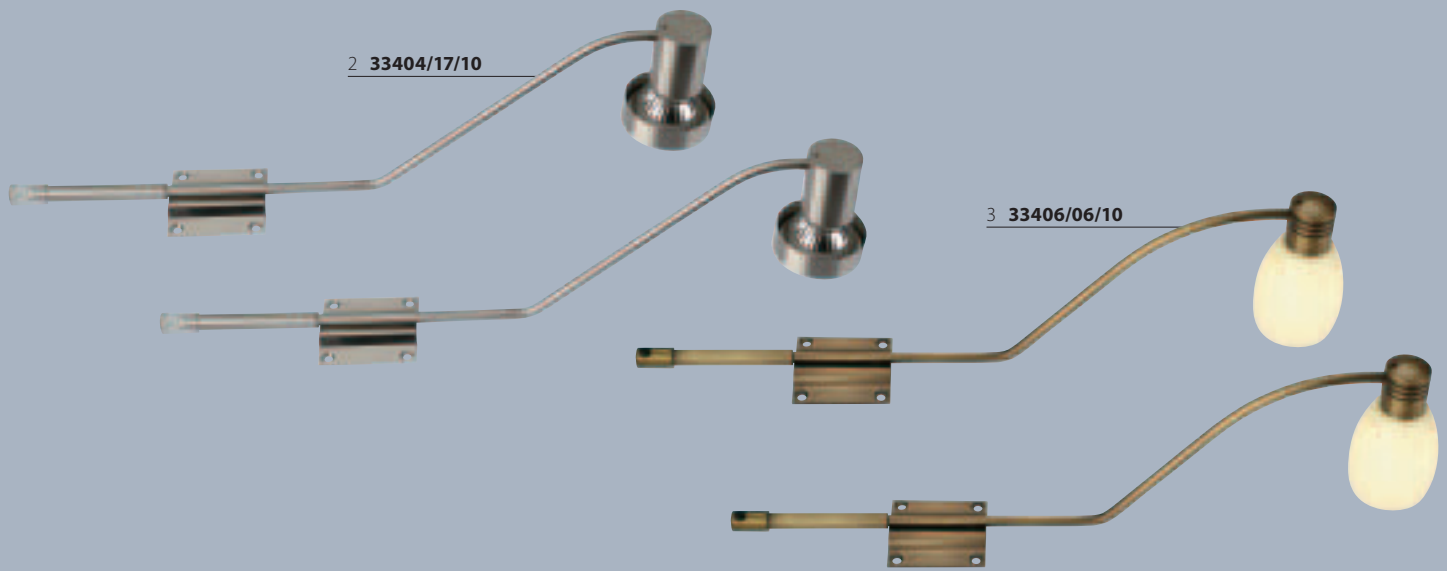

Thyme

1 **33400/17/10**

4x G4 / max. 10W / ☐

↑ 60 / ↔ 250 / ↗ 310

Parsley

2 **33404/17/10**

2x GU10 / max. 35W / 230V / ☐

↑ 125 / ↔ 60 / ↗ 430

Pepper

3 **33406/06/10**

4 **33406/17/10**

2x G9 / max. 40W / 230V / ☐

↑ 128 / ↔ 60 / ↗ 430