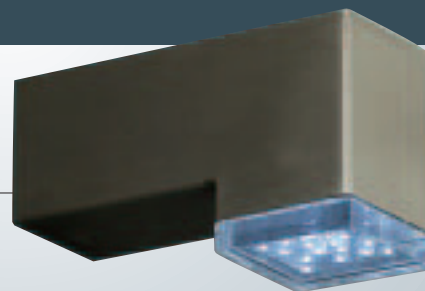

Locarno

3 **16714/47/10**

2x Module 16 LED / 4W / 3,2V / ☉

⚠ IP44

↑ 249 / ↔ 92 / ↘ 94

2 **16701/47/10**

1 **16700/47/10**

3 16716/87/10