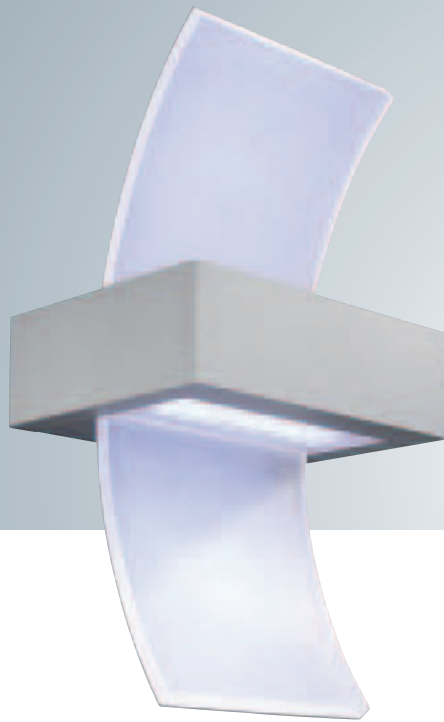

2 16715/87/10