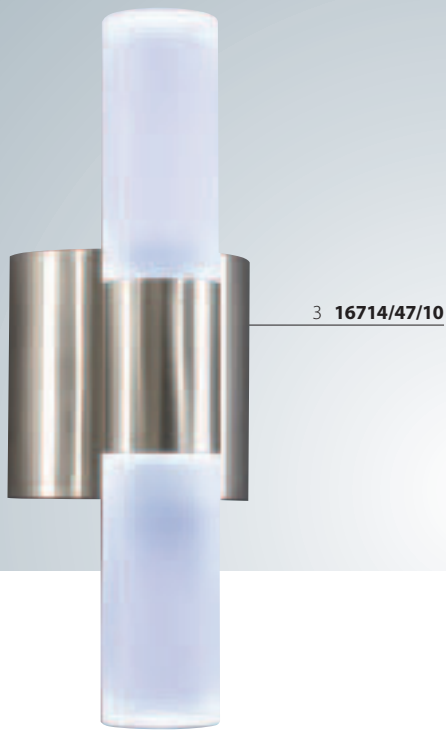

3 16706/47/10

Module 16 LED / 3W / 3,2V / ☉

⚠ IP44

↑ 402 / ↔ 100 / ↘ 100

3 16706/47/10

2 16705/47/10

Athos

1 **16700/47/10**