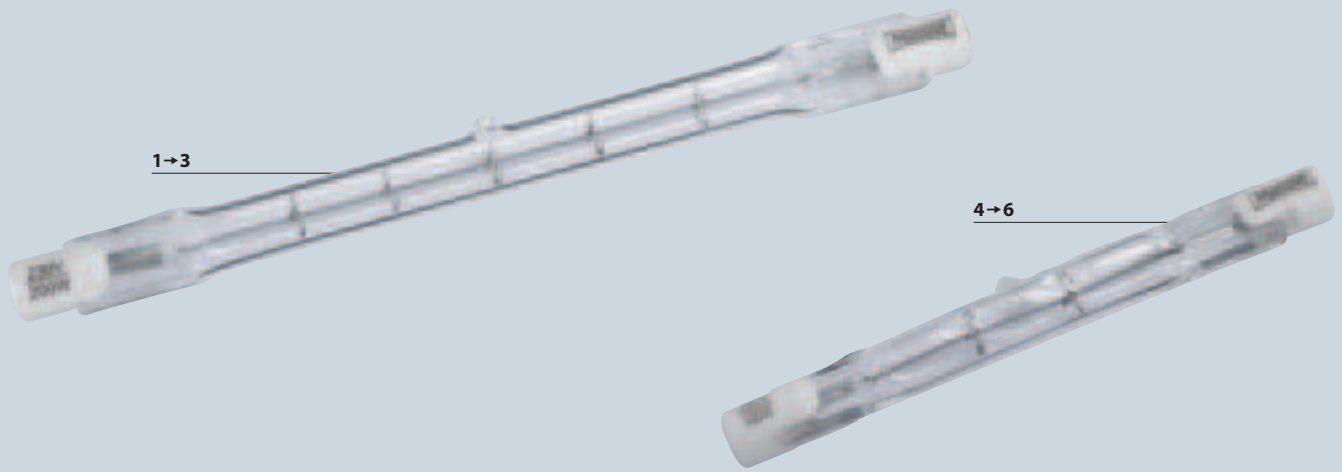

- 1 **22310/92/00**
  R7S 118 / max. 200W / 230V
- 2 **22310/93/00**
  R7S 118 / max. 300W / 230V
- 3 **22310/95/00**
  R7S 118 / max. 500W / 230V
- 4 **22311/90/60**
  R7S 78 / max. 60W / 230V
- 5 **22311/91/00**
  R7S 78 / max. 100W / 230V
- 6 **22311/91/50**
  R7S 78 / max. 150W / 230V
- 7 **27235/92/60**
  GU10 / max. 35W / 230V / $\rightarrow$ 35
- 8 **27335/92/60**
  GU10 / max. 35W / 230V

- 9 **27350/04/60**
  GU10 / max. 50W / 230V
- 10 **27350/92/60**
  GU10 / max. 50W / 230V
- 11 **27357/92/60**
  E14 / max. 40W / 230V
- 12 **27375/01/60**
  GU10 / max. 75W / 230V
   $\rightarrow$ 65
- 13 **27376/01/60**
  GU10 / max. 75W / 230V
   $\rightarrow$ 110
- 14 **28362/25/67**
  G9 / max. 25W / 230V
- 15 **28362/40/67**
  G9 / max. 40W / 230V
- 16 **28362/60/67**
  G9 / max. 60W / 230V
- 17 **28362/75/67**
  G9 / max. 75W / 230V