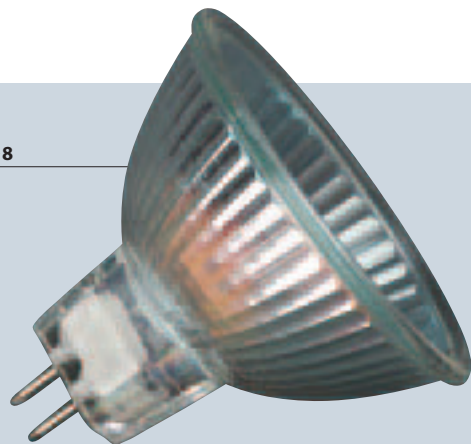

9 **22336/92/20**

GU 4 / max. 20W / 12V

10 **22336/92/35**

GU 4 / max. 35W / 12V

9+10

6→8

1 **24009/05/61**

E14 / max. 5W / \uparrow 95