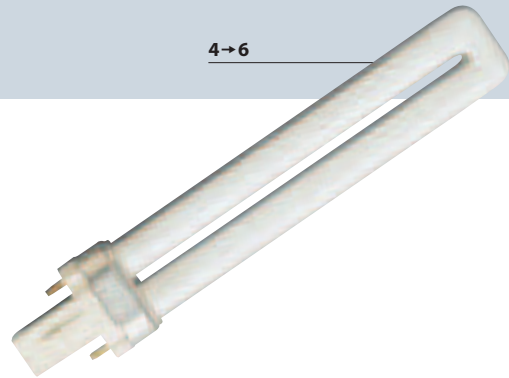

- 1 **22300/22/33**
  G10Q / max. 22W
- 2 **22300/32/33**
  G10Q / max. 32W
- 3 **22300/40/33**
  G10Q / max. 40W
- 4 **22320/07/61**
  G23 / max. 7W
- 5 **22320/09/61**
  G23 / max. 9W
- 6 **22320/11/61**
  G23 / max. 11W
- 7 **22350/22/29**
  2GX13 / max. 22W
- 8 **22350/40/29**
  2GX13 / max. 40W
- 9 **22350/60/29**
  2GX13 / max. 60W

- 10 **24005/06/33**
  G5 / max. 6W / ↔ 212
- 11 **24005/14/33**
  G5 / max. 14W / ↔ 549
- 12 **24005/21/33**
  G5 / max. 21W / ↔ 865
- 13 **24008/61/33**
  G5 / max. 8W / ↔ 302
- 14 **24013/61/33**
  G5 / max. 13W / ↔ 530
- 15 **24018/61/33**
  G13 / max. 18W / ↔ 590
- 16 **24036/61/33**
  G13 / max. 36W / ↔ 1200
- 17 **24135/01/29**
  S14S / max. 35W / ↔ 300
- 18 **24160/01/29**
  S14S / max. 60W / ↔ 500

4→6

1→3

7→9