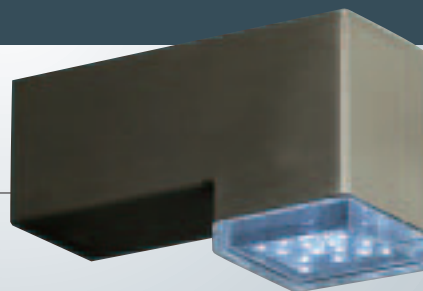

**Locarno**

3 **16714/47/10**

2x Module 16 LED / 4W / 3,2V / ☉

⚠ IP44

↑ 249 / ↔ 92 / ↘ 94

1 **16700/47/10**

3 16716/87/10

2 16715/87/10