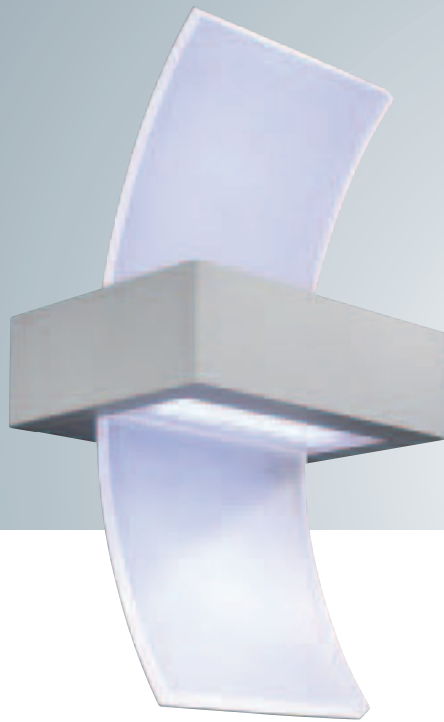

**Locarno**

3 **16714/47/10**

2x Module 16 LED / 4W / 3,2V / ☉

⚠ IP44

↑ 249 / ↔ 92 / ↘ 94

1 **16700/47/10**

3 16716/87/10

2 16715/87/10