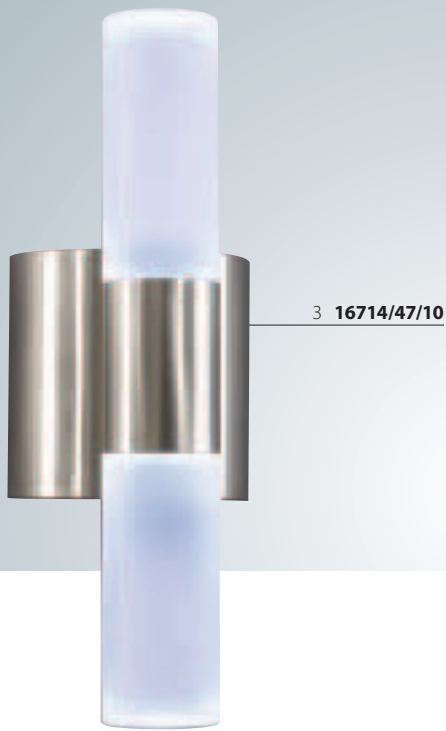

3 16706/47/10

Module 16 LED / 3W / 3,2V / ☉

⚠ IP44

↑ 402 / ↔ 100 / ↘ 100

3 16706/47/10

2 16705/47/10

**Athos**

1 **16700/47/10**